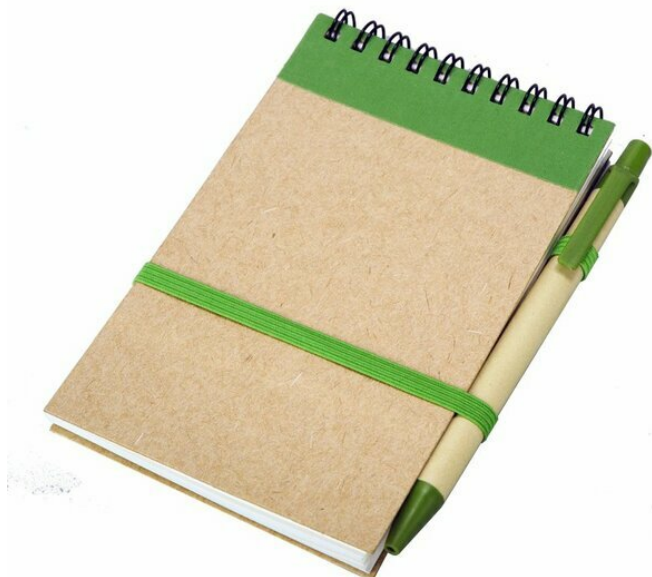

R73795.05: Notes Kraft z długopisem, zielony/beżowy

Opis

| | |
|-----------|---|
| Kod | R73795.05 |
| Nazwa | Notes Kraft z długopisem, zielony/beżowy |
| Opis | Notes z długopisem z 70 gładkimi kartkami. Karton użyty przy produkcji notesu i długopisu pochodzi z surowców wtórnych i mogą podlegać ponownemu przetworzeniu. Produkt wyprodukowano zgodnie z zasadami gospodarki niskoemisyjnej i przy użyciu małej ilości wody. Wkład w kolorze niebieskim. |
| Zdobienie | TAMPODRUK A2, TAMPODRUK A3, DTF D2, DTF D1 |

Szczegóły produktu

| | |
|-------------------------------|--------------------------|
| Materiał podstawowy | karton |
| Materiały dodatkowe | papier, taśma elastyczna |
| Wymiary (szer./wys./gł.) [mm] | 100 x 150 x 10 |
| Kolorystyka | zielony/beżowy |
| Opakowanie | woreczek/folia |
| Kolor opakowania | transparentny |

Cechy produktu

- niebieski wkład
- uchwyt na długopis
- dołączony długopis
- rozmiar kieszonkowy
- taśma elastyczna
- kartka gładka
- spirala