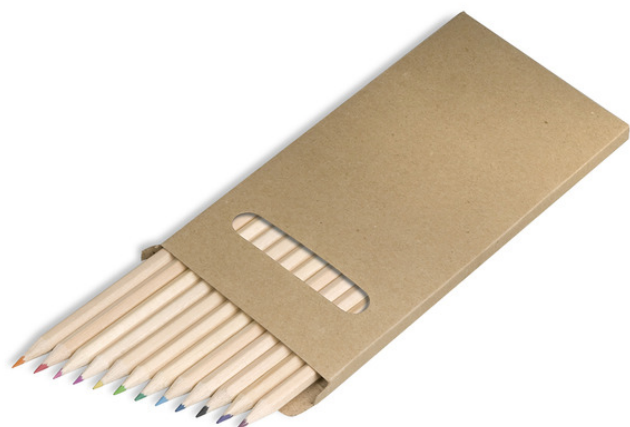

R73775: Zestaw kredek 18 cm, ecru

Opis

Kod	R73775
Nazwa	Zestaw kredek 18 cm, ecru
Opis	Zestaw drewnianych kredek w 12 kolorach. Pakowany w kartonowe pudełko. Produkt wytworzony z dbałością o środowisko naturalne.
Zdobienie	TAMPODRUK A1, TAMPODRUK A2, UV U2, UV U1, DTF D1, UV U1M

Szczegóły produktu

Materiał podstawowy	drewno
Materiały dodatkowe	karton
Wymiary (szer./wys./gł.) [mm]	180 x 94 x 8
Kolorystyka	ecru

Opakowanie

Waga (brutto/netto) [kg]	0,05 / 0,05
Wymiary (dł./szer./wys.) [mm]	180 x 94 x 8
Karton duży	Ilość sztuk: 240
Waga (brutto/netto) [kg]	17 / 14
Wymiary (dł./szer./wys.) [mm]	500 x 200 x 460